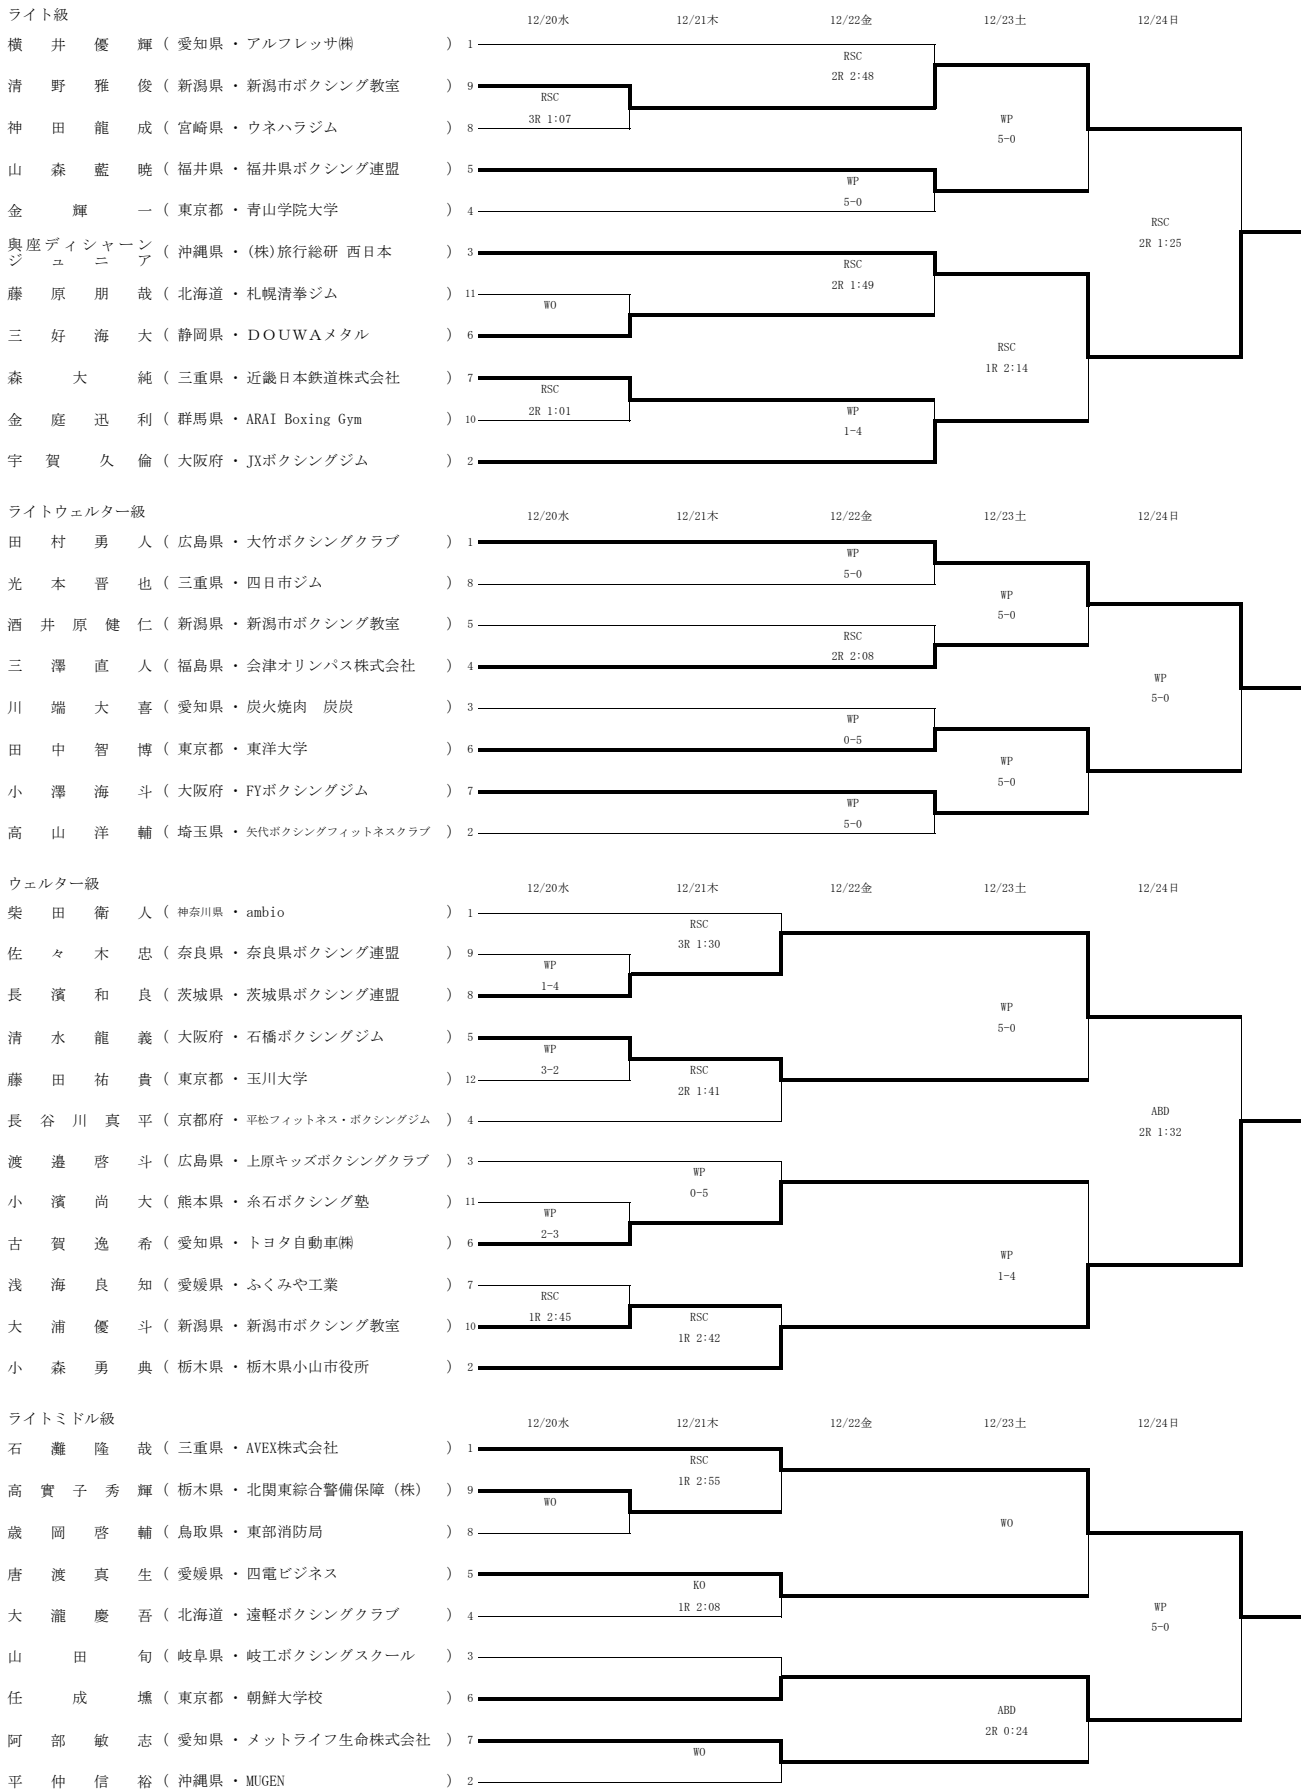

第75回全日本社会人ボクシング選手権大会

大会期間：令和5(2023)年12月20日～24日
場 所：四日市市総合体育館（三重県）

級別	選手名 (所属)	12/20水	12/21木	12/22金	12/23土	12/24日
w ミニマム級	奈 須 海 咲 (宮崎県・Garden 夢家)) 1	RSC				
	新 井 梨 紗 (東京都・サクラウタボクシングジム)) 2	1R 1:30				
w ライトフライ級	六 井 温 (新潟県・新潟ボクシングジム)) 1	RSC				
	熊 本 杏 菜 (東京都・サクラウタボクシングジム)) 2	2R 2:52				
w フライ級	福 原 里 奈 (東京都・サクラウタボクシングジム)) 1	RSC				
	澤 木 美 里 (愛知県・㈱豊田合成)) 2	2R 1:54				
w バンタム級	寺 田 都 姫 (佐賀県・VAN' Ping)) 1	-				
w ライト級	馬 場 麗 花 (沖縄県・株式会社 魅力屋)) 1	WP				
	美 坂 穂 香 (青森県・チャンプスポーツボクシングクラブ)) 4	1-4				
	田 中 鈴 華 (鳥取県・株式会社クリエイティブサポート)) 3	RSC				
	濱 本 紗 也 (東京都・(株)イワサ・アンド・エムズ)) 2	3-2				
1R 0:56						
w ミドル級	笠 原 直 子 (千葉県・本多ボクシングジム)) 1	-				

第75回全日本社会人ボクシング選手権大会

大会期間：令和5(2023)年12月20日～24日
場 所：四日市市総合体育館（三重県）

第75回全日本社会人ボクシング選手権大会

大会期間：令和5(2023)年12月20日～24日
場 所：四日市市総合体育館（三重県）

第75回全日本社会人ボクシング選手権大会

大会期間：令和5(2023)年12月20日～24日
場 所：四日市市総合体育館（三重県）

ミドル級

	12/20水	12/21木	12/22金	12/23土	12/24日
遠藤 広大 (福島県・ハッ橋設備株式会社)) 1	RSC				
細野 恭平 (北海道・北海道中標津支援学校(教))) 5	WO			2R 1:01	
須永 大護 (三重県・三重県スポーツ協会)) 4					1R 1:40
保武 裕希 (福岡県・折尾ボクシングジム)) 3	RSC				
末永 裕輝 (兵庫県・シースカイボクシングジム)) 2	2R 1:48				