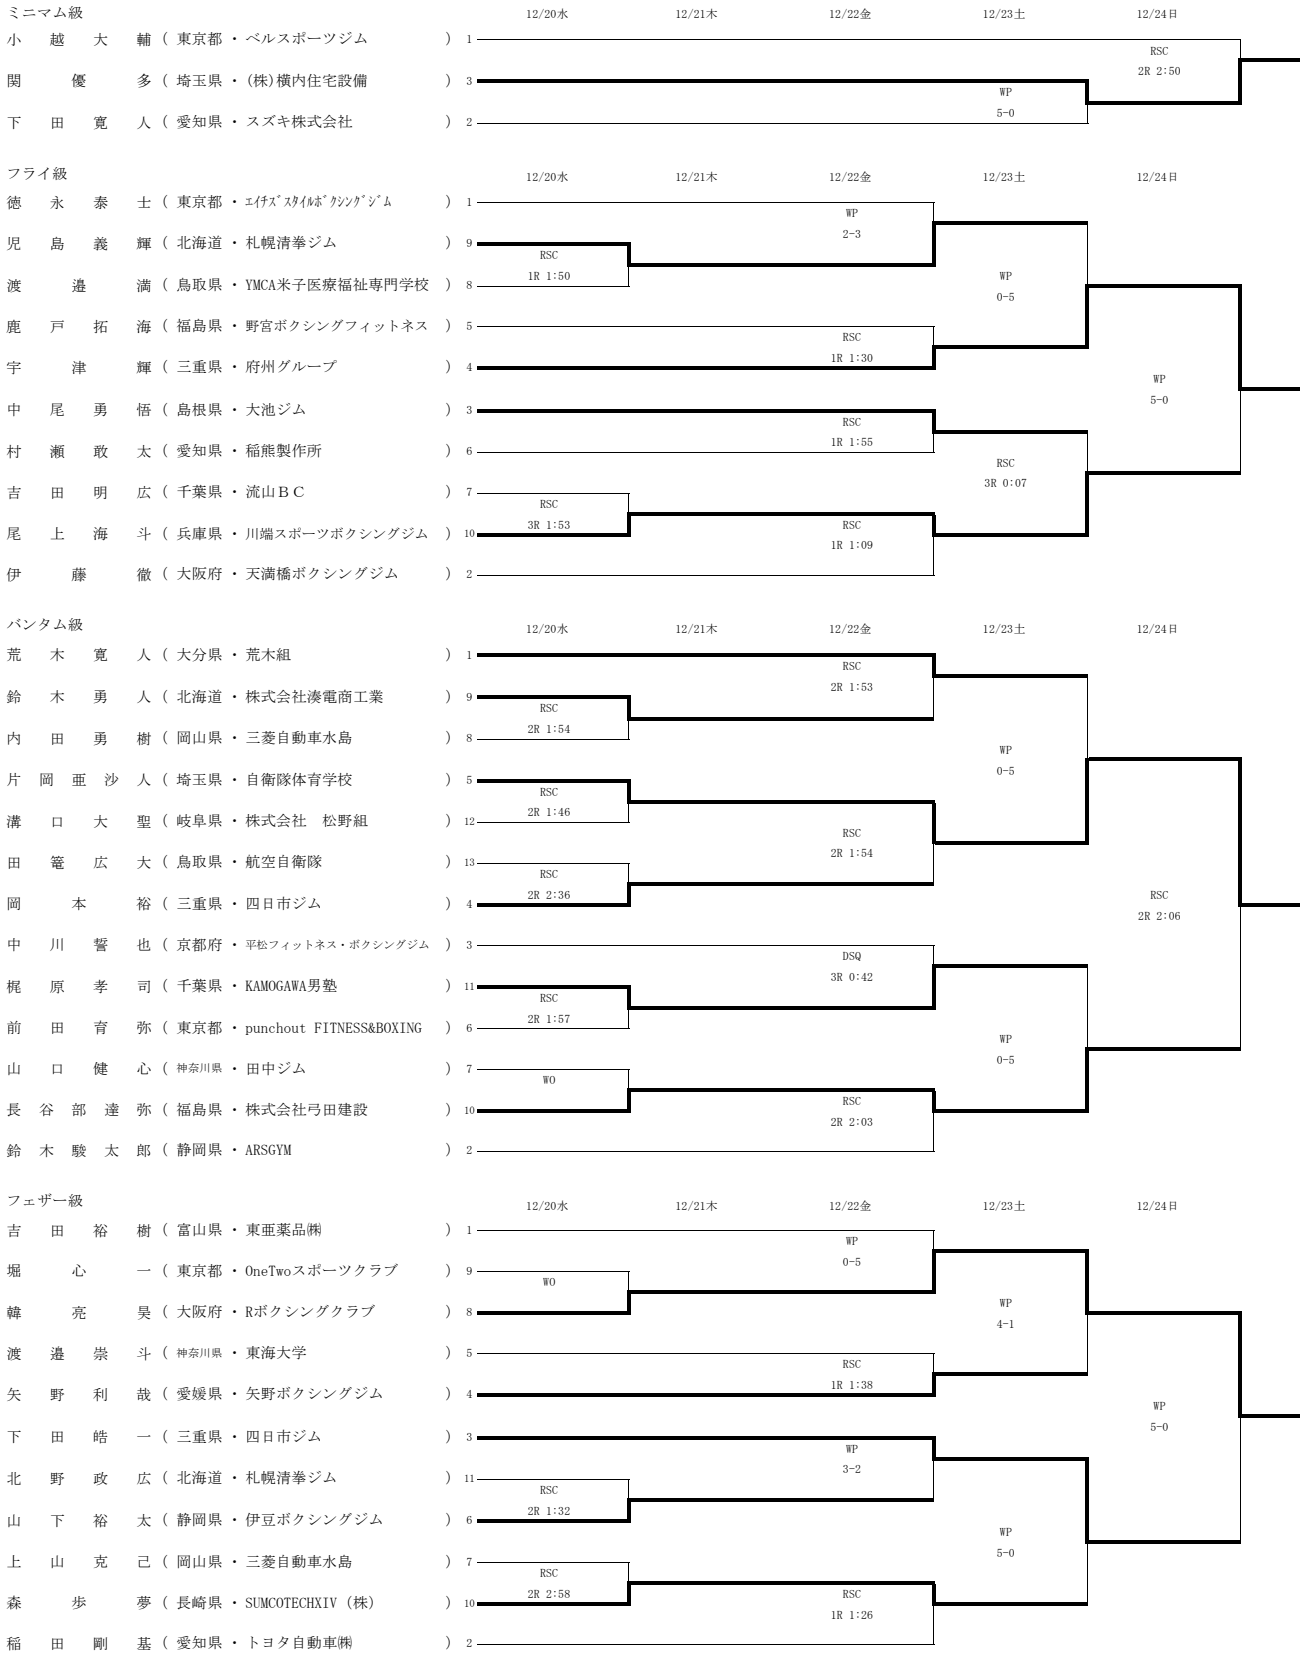

第75回全日本社会人ボクシング選手権大会

大会期間：令和5(2023)年12月20日～24日
場 所：四日市市総合体育館（三重県）

級別	選手名 (所属)	12/20水	12/21木	12/22金	12/23土	12/24日
w ミニマム級	奈 須 海 咲 (宮崎県・Garden 夢家)) 1	RSC				
	新 井 梨 紗 (東京都・サクラウタボクシングジム)) 2	1R 1:30				
w ライトフライ級	六 井 温 (新潟県・新潟ボクシングジム)) 1	RSC				
	熊 本 杏 菜 (東京都・サクラウタボクシングジム)) 2	2R 2:52				
w フライ級	福 原 里 奈 (東京都・サクラウタボクシングジム)) 1	RSC				
	澤 木 美 里 (愛知県・㈱豊田合成)) 2	2R 1:54				
w バンタム級	寺 田 都 姫 (佐賀県・VAN' Ping)) 1	-				
w ライト級	馬 場 麗 花 (沖縄県・株式会社 魅力屋)) 1	WP				
	美 坂 穂 香 (青森県・チャンプスポーツボクシングクラブ)) 4	1-4				
	田 中 鈴 華 (鳥取県・株式会社クリエイティブサポート)) 3	RSC				
	濱 本 紗 也 (東京都・(株)イワサ・アンド・エムズ)) 2	3-2				
1R 0:56						
w ミドル級	笠 原 直 子 (千葉県・本多ボクシングジム)) 1	-				

第75回全日本社会人ボクシング選手権大会

大会期間：令和5(2023)年12月20日～24日
場 所：四日市市総合体育館（三重県）

第75回全日本社会人ボクシング選手権大会

大会期間：令和5(2023)年12月20日～24日
場 所：四日市市総合体育館（三重県）

第75回全日本社会人ボクシング選手権大会

大会期間：令和5(2023)年12月20日～24日
場 所：四日市市総合体育館（三重県）

ミドル級

	12/20水	12/21木	12/22金	12/23土	12/24日
遠藤 広大 (福島県・ハッ橋設備株式会社)) 1	RSC				
細野 恭平 (北海道・北海道中標津支援学校(教))) 5	WO			2R 1:01	
須永 大護 (三重県・三重県スポーツ協会)) 4					1R 1:40
保武 裕希 (福岡県・折尾ボクシングジム)) 3	RSC				
末永 裕輝 (兵庫県・シースカイボクシングジム)) 2	2R 1:48				